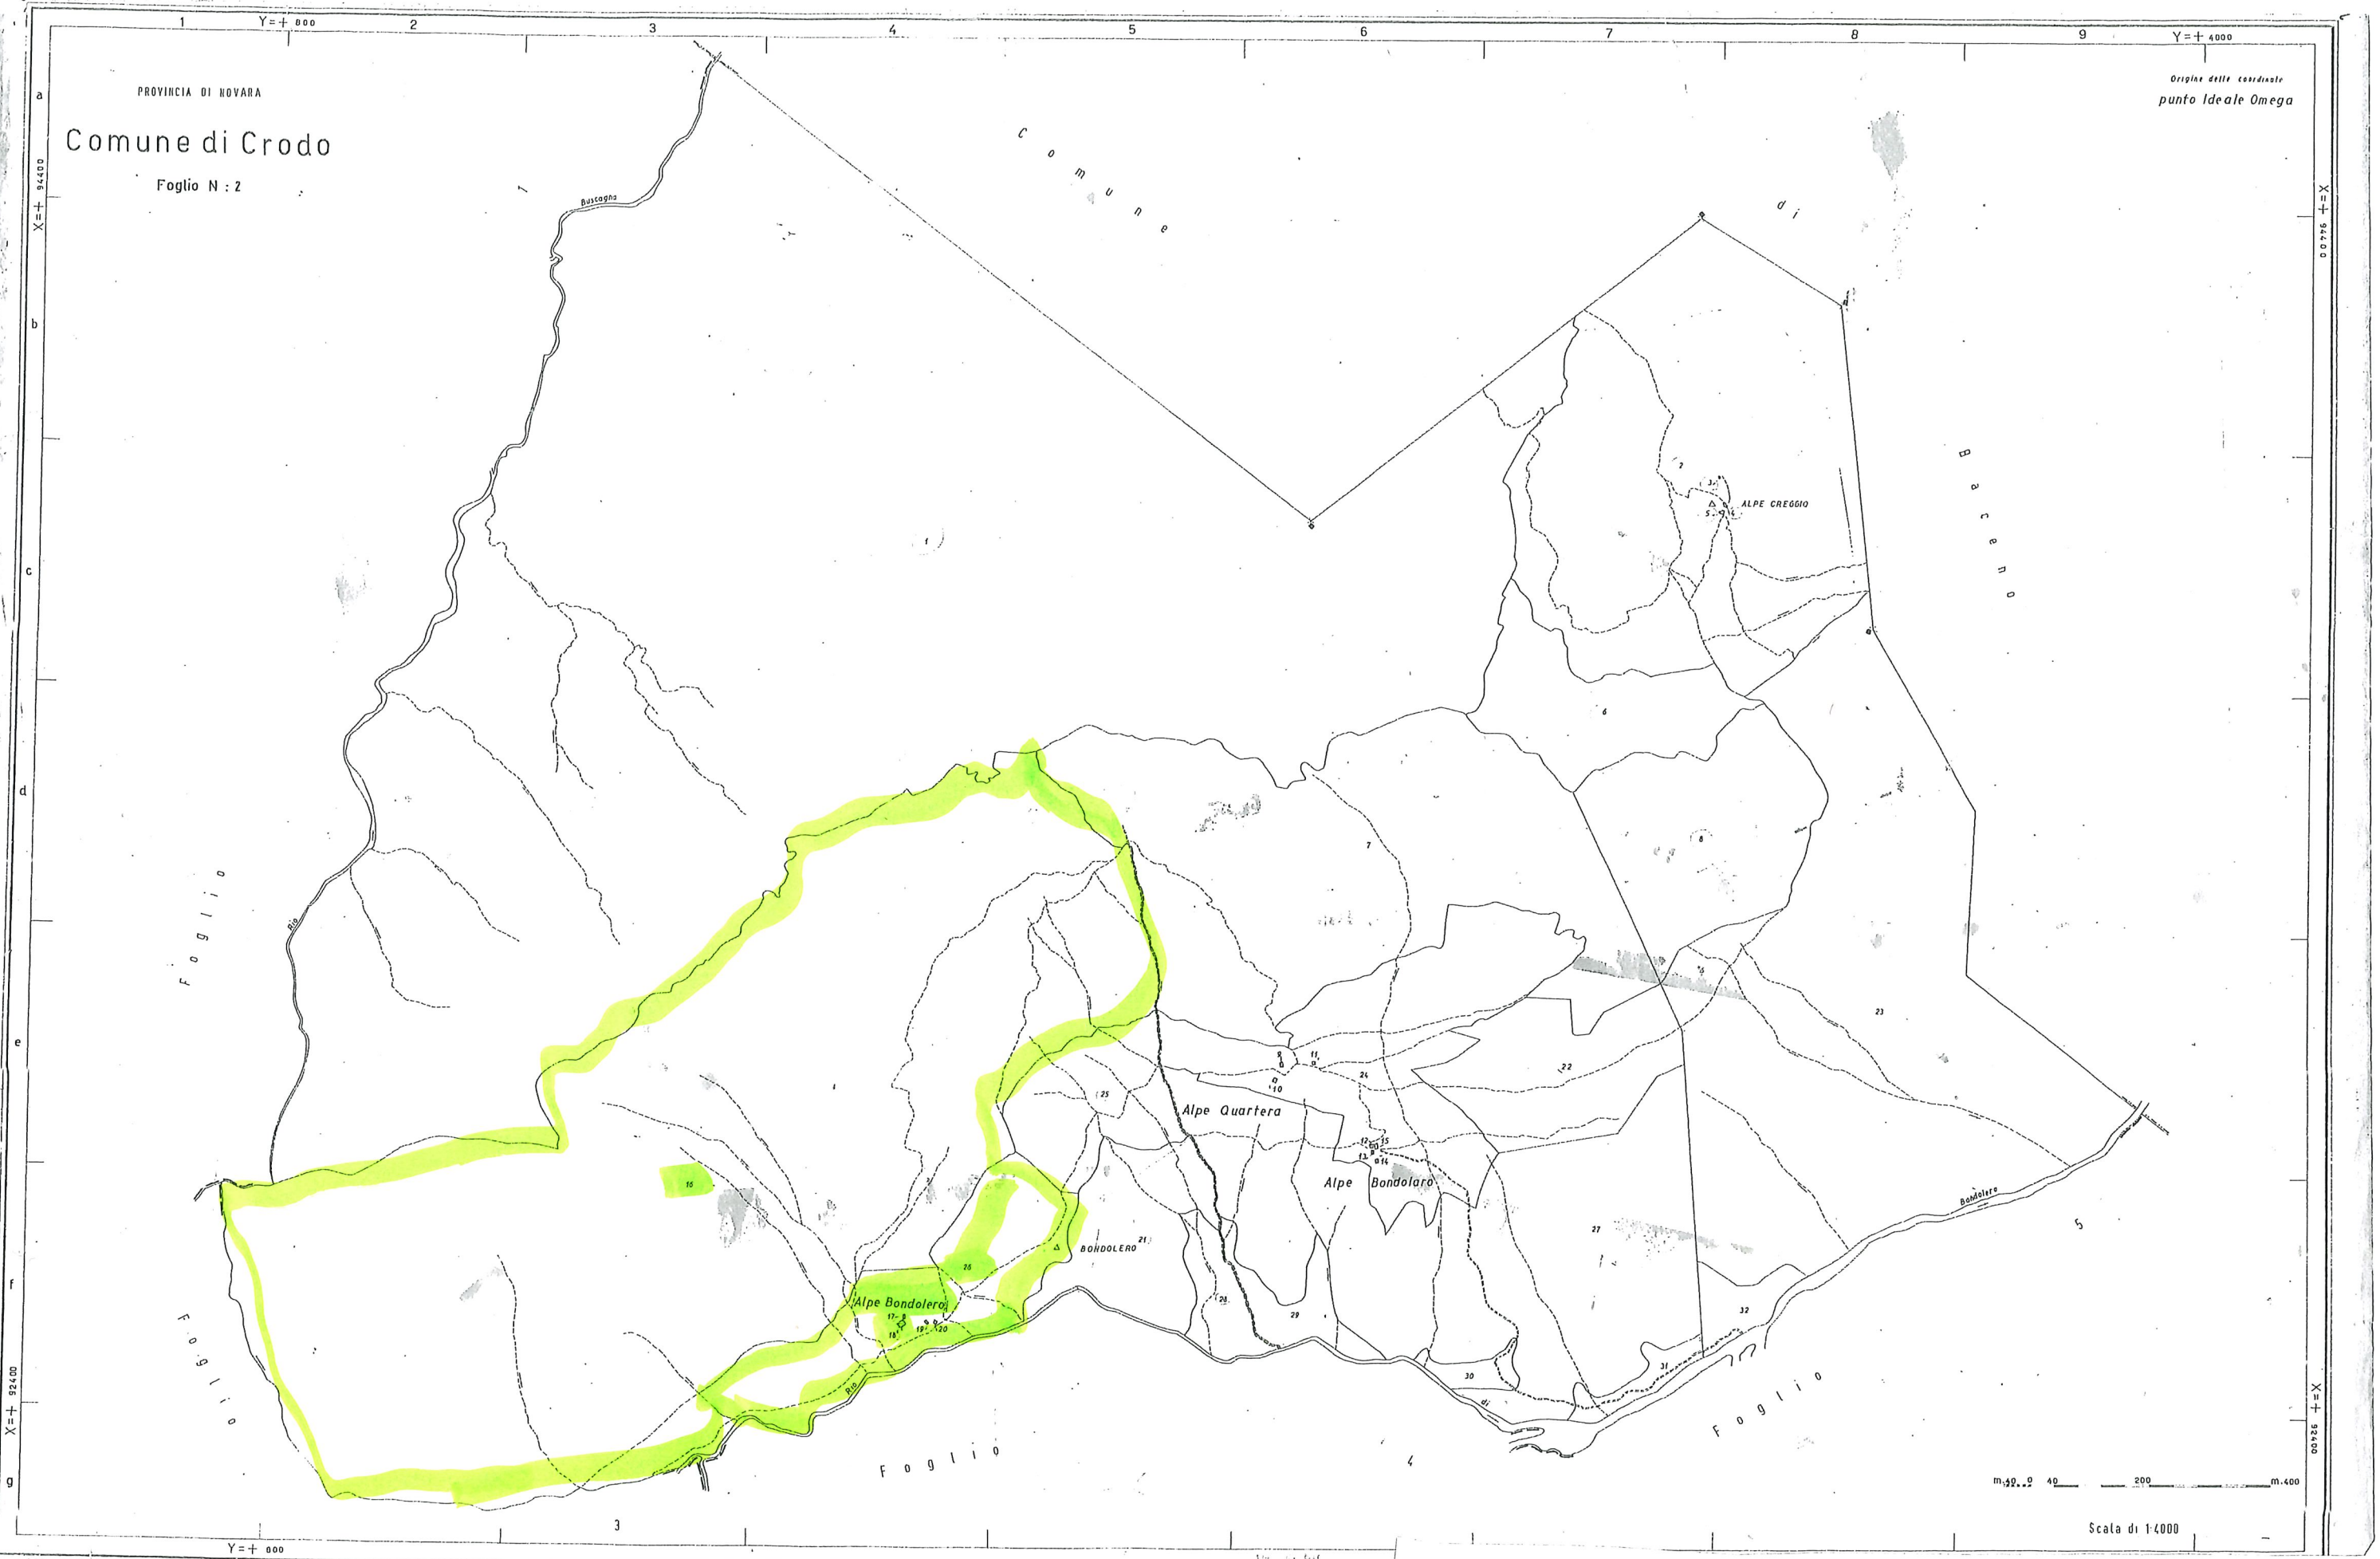

PROVINCIA DI NOVARA

Comune di Crodo

Foglio N : 2

Origine delle coordinate
punto Ideale Omega

Loc. Alpe Bondolaro – Comune Censuario di Crodo – Foglio n° 2 C.T.

 beni oggetti di contratto

origini delle coordinate
punto ideale Omega

PROVINCIA DI NOVARA

Comune di Crodo

Foglio N° 3

Scala di 1:4000

Loc. Alpe Bondolero – Comune Censuario di Crodo – Foglio n° 3 C.T.

 beni oggetti di contratto

PRODOTTO DALLA S.P.A. I.T.A. S.p.A. - ANNO 1953 - IMPR. ANNO 1950